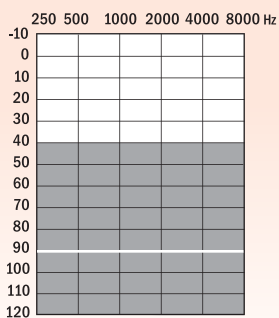

Beat SHD RS 675

Output/Gain (2cc) 139 / 82 dB